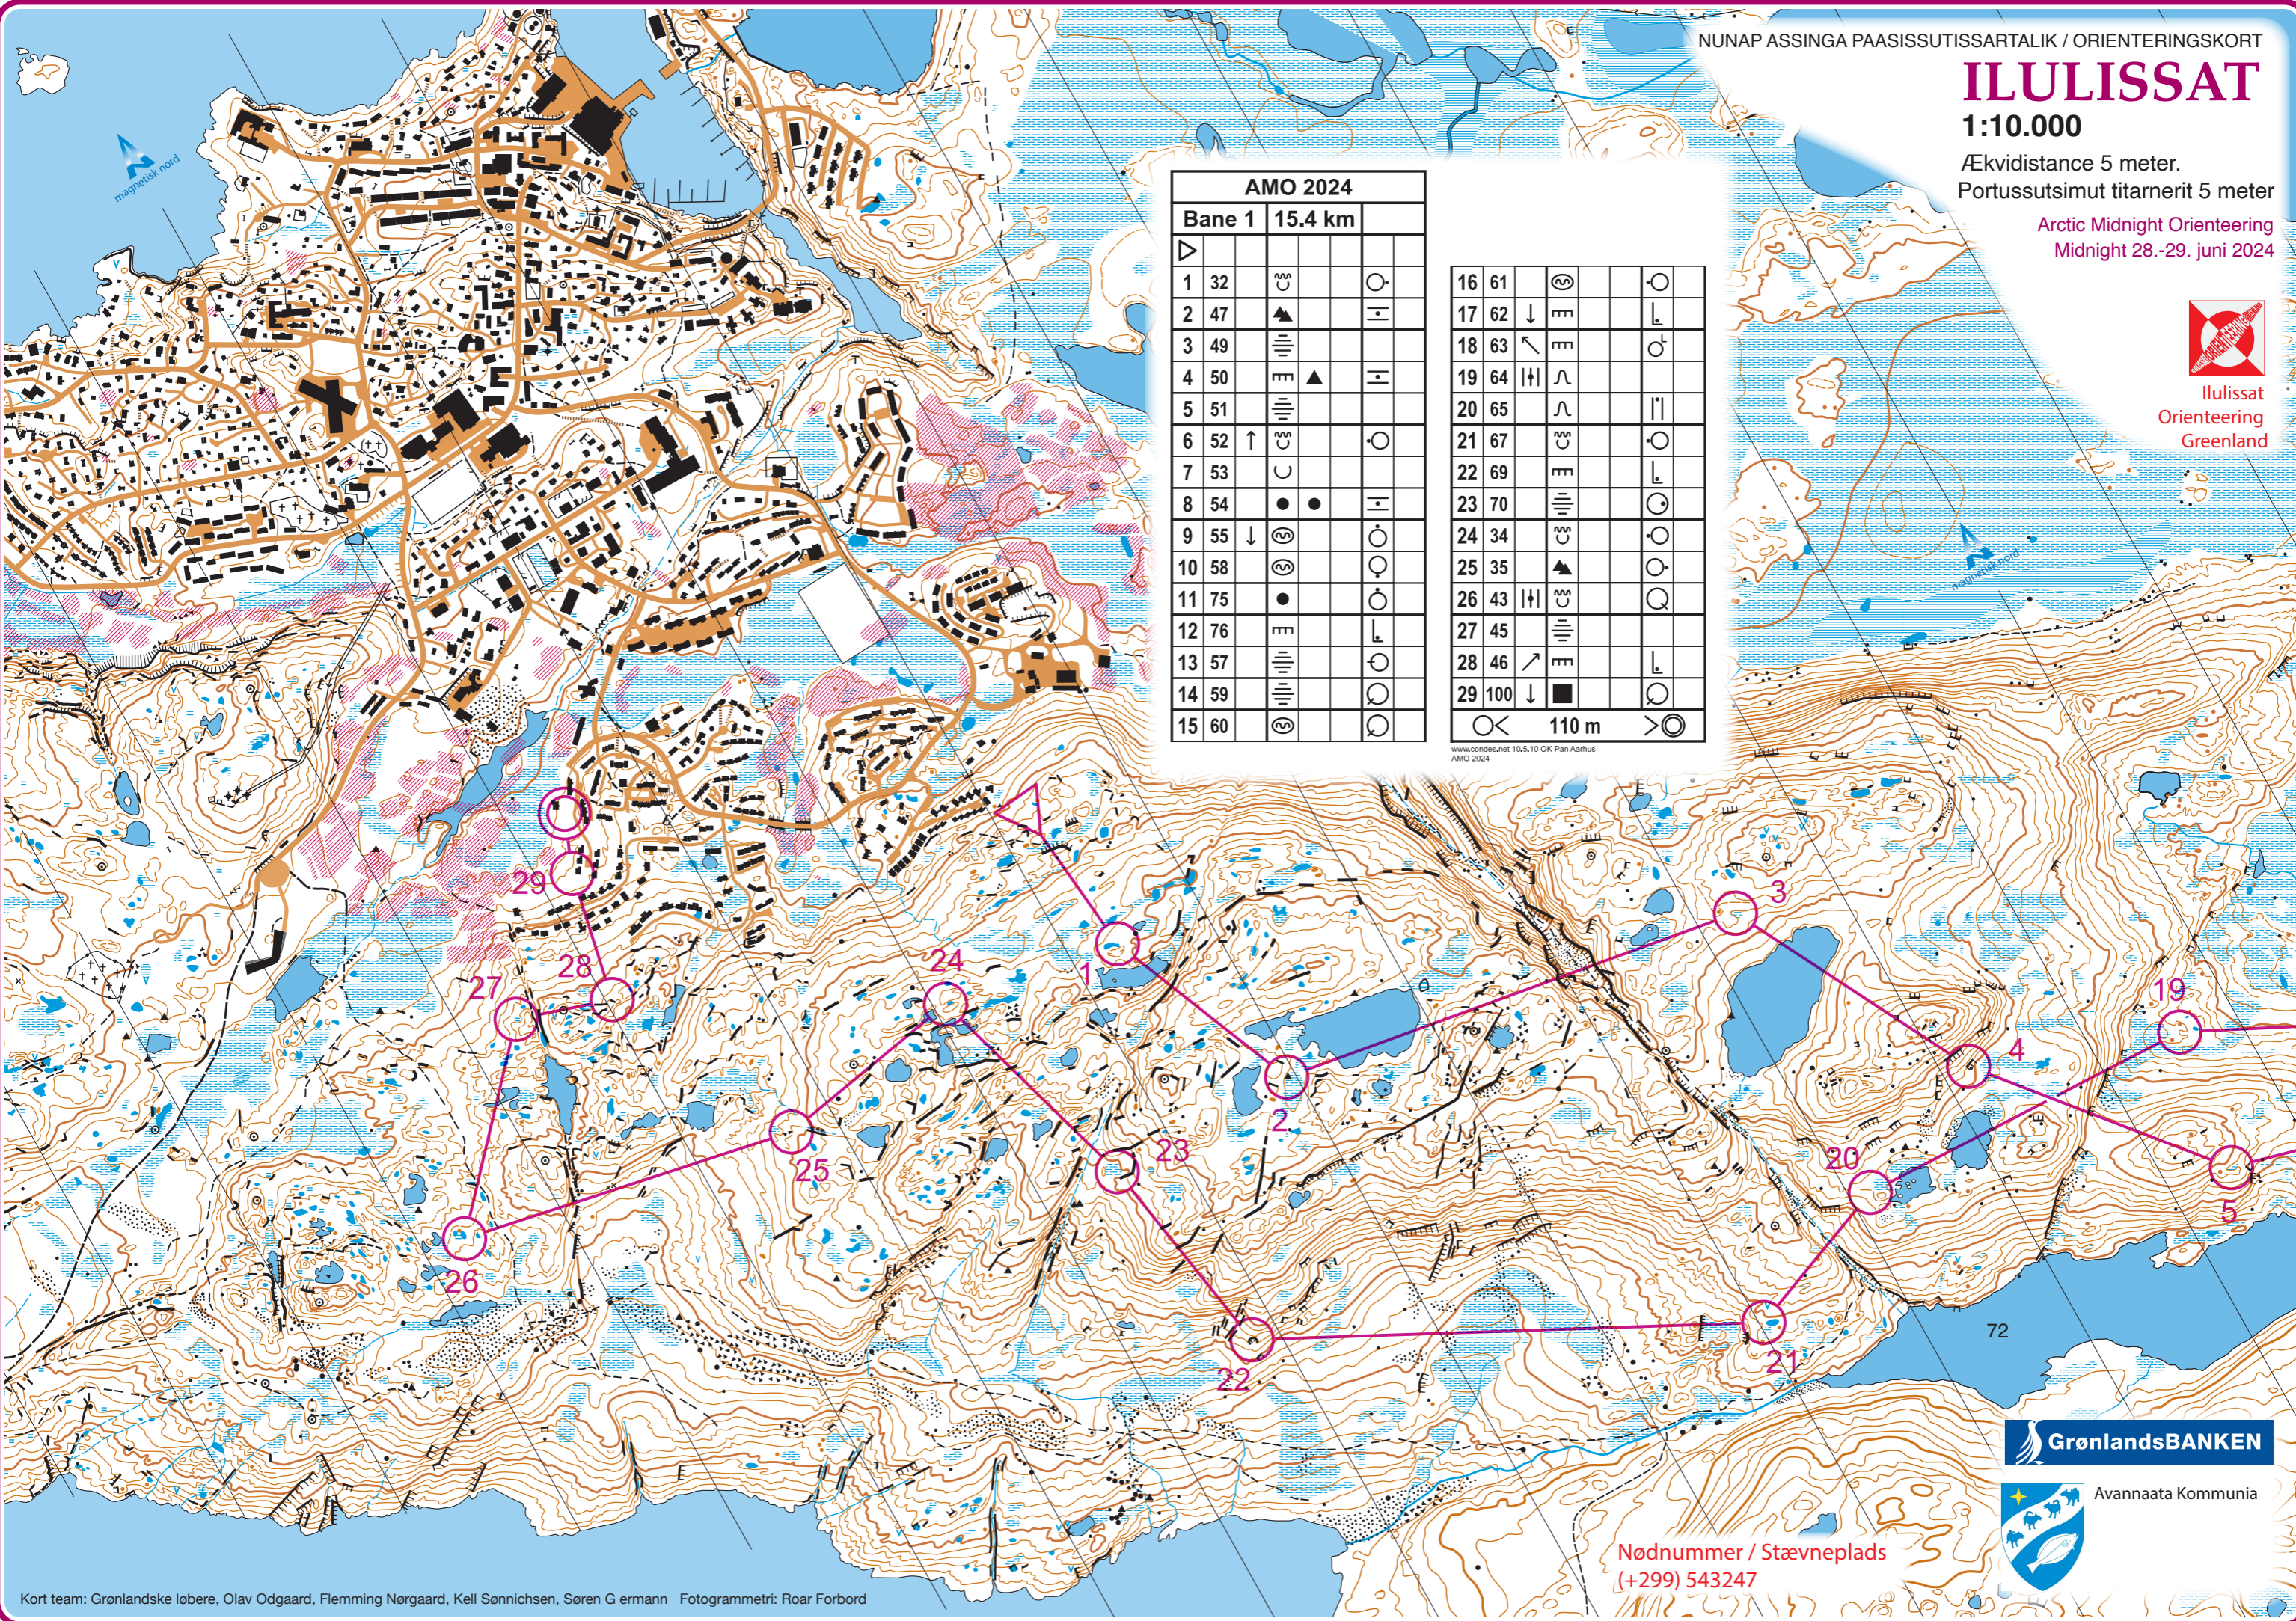

ILULISSAT

1:10.000

Ækvidistance 5 meter.

Portussutsimut titarnerit 5 meter

Arctic Midnight Orienteering
Midnight 28.-29. juni 2024

Ilulissat
Orienteering
Greenland

AMO 2024			
Bane 1	15.4 km		
1	32	☉	○
2	47	▲	
3	49		
4	50	E ▲	
5	51		
6	52	↑ ☉	○
7	53	☾	
8	54	● ●	
9	55	↓ ☉	○
10	58	☉	○
11	75	●	○
12	76	E	
13	57		○
14	59		○
15	60	☉	○

16	61	☉	○
17	62	↓ E	
18	63	↖ E	○
19	64		
20	65	∩	
21	67	☉	○
22	69	E	
23	70		○
24	34	☉	○
25	35	▲	○
26	43	☉	○
27	45		
28	46	↗ E	
29	100	↓ ■	○

www.scondes.net 10.5.10 OK Pan Aarhus
AMO 2024

110 m

GrønlandsBANKEN