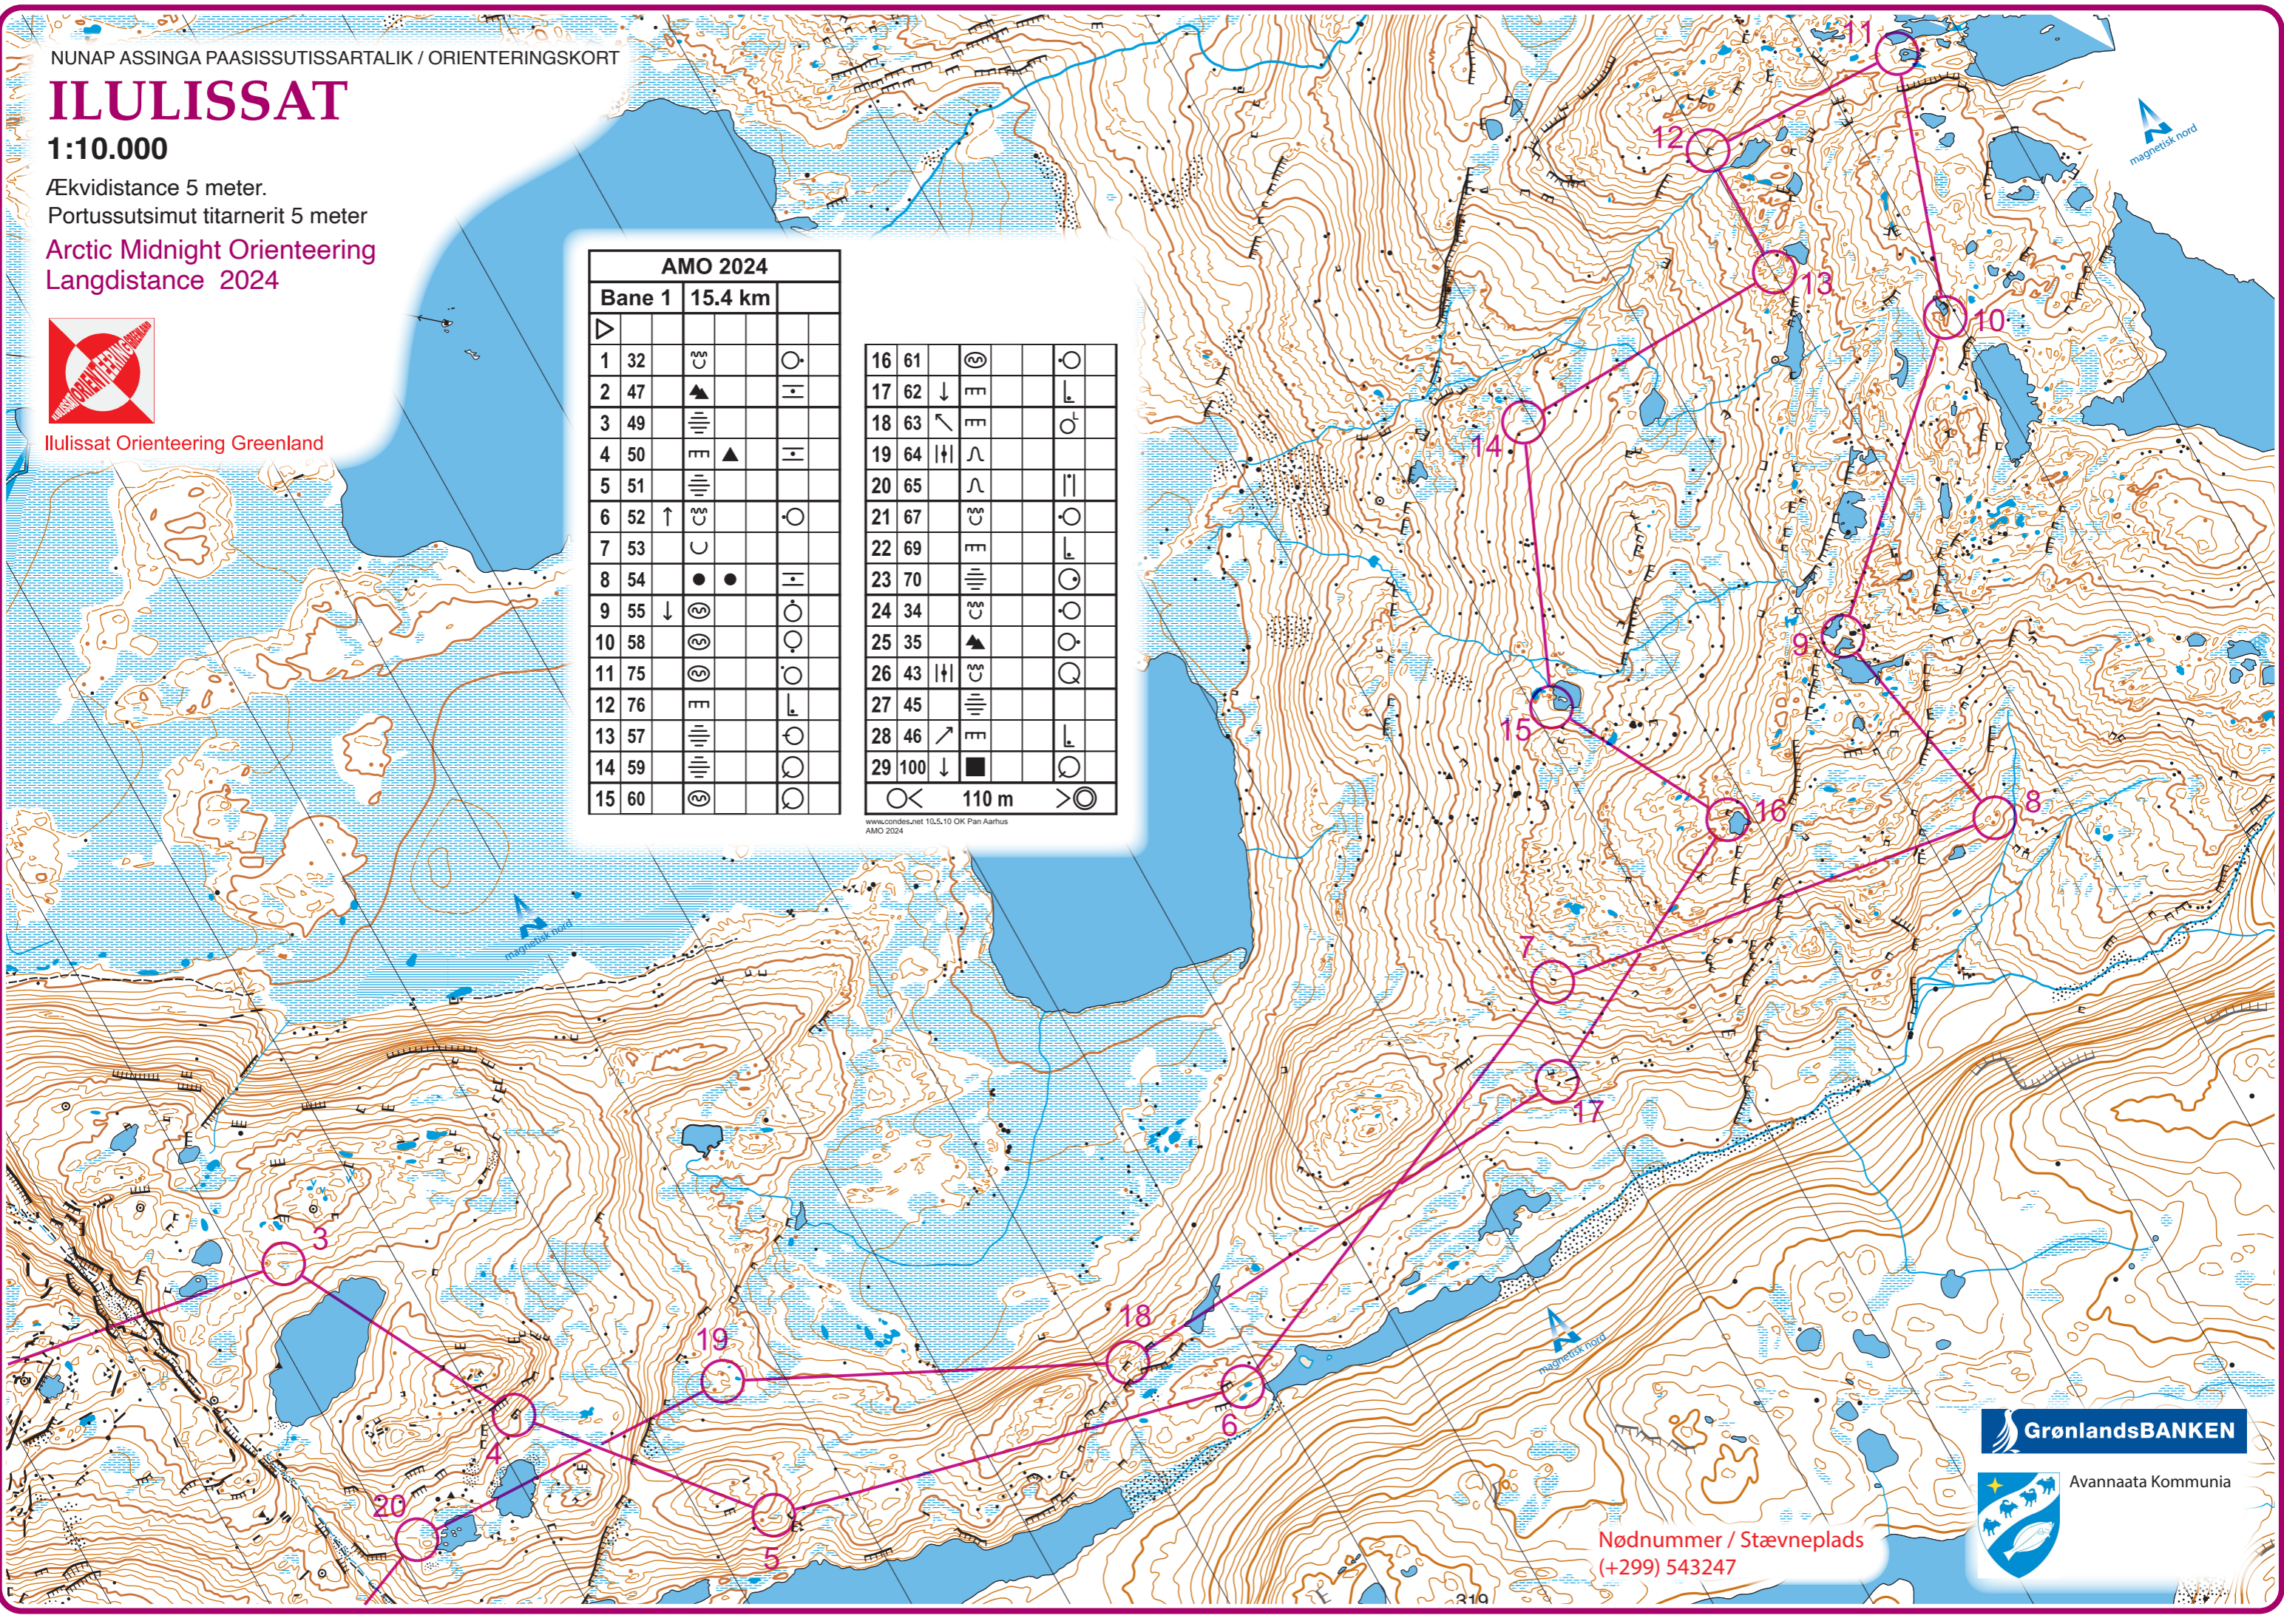

NUNAP ASSINGA PAASISSUTISSARTALIK / ORIENTERINGSKORT

ILULISSAT

1:10.000

Ækvilidistance 5 meter.

Portussutsimut titarnerit 5 meter

Arctic Midnight Orienteering

Langdistance 2024

Ilulissat Orienteering Greenland

AMO 2024				
Bane 1	15.4 km			
1	32	☺		○
2	47	▲		·
3	49			
4	50	E ▲		·
5	51			
6	52	↑ ☺		○
7	53	C		
8	54	● ●		·
9	55	↓ ☺		○
10	58	☺		○
11	75	☺		○
12	76	E		L
13	57			○
14	59			○
15	60	☺		○

16	61	☺		○
17	62	↓	E	L
18	63	↙	E	○
19	64		∧	
20	65	∧		
21	67	☺		○
22	69	E		L
23	70			○
24	34	☺		○
25	35	▲		○
26	43	☺		○
27	45			
28	46	↗ E		L
29	100	↓ ■		○

www.condesnet 10.5,10 OK Pan Aarhus
AMO 2024

○ < 110 m > ○

GrønlandsBANKEN

Nødnummer / Stævneplads
(+299) 543247