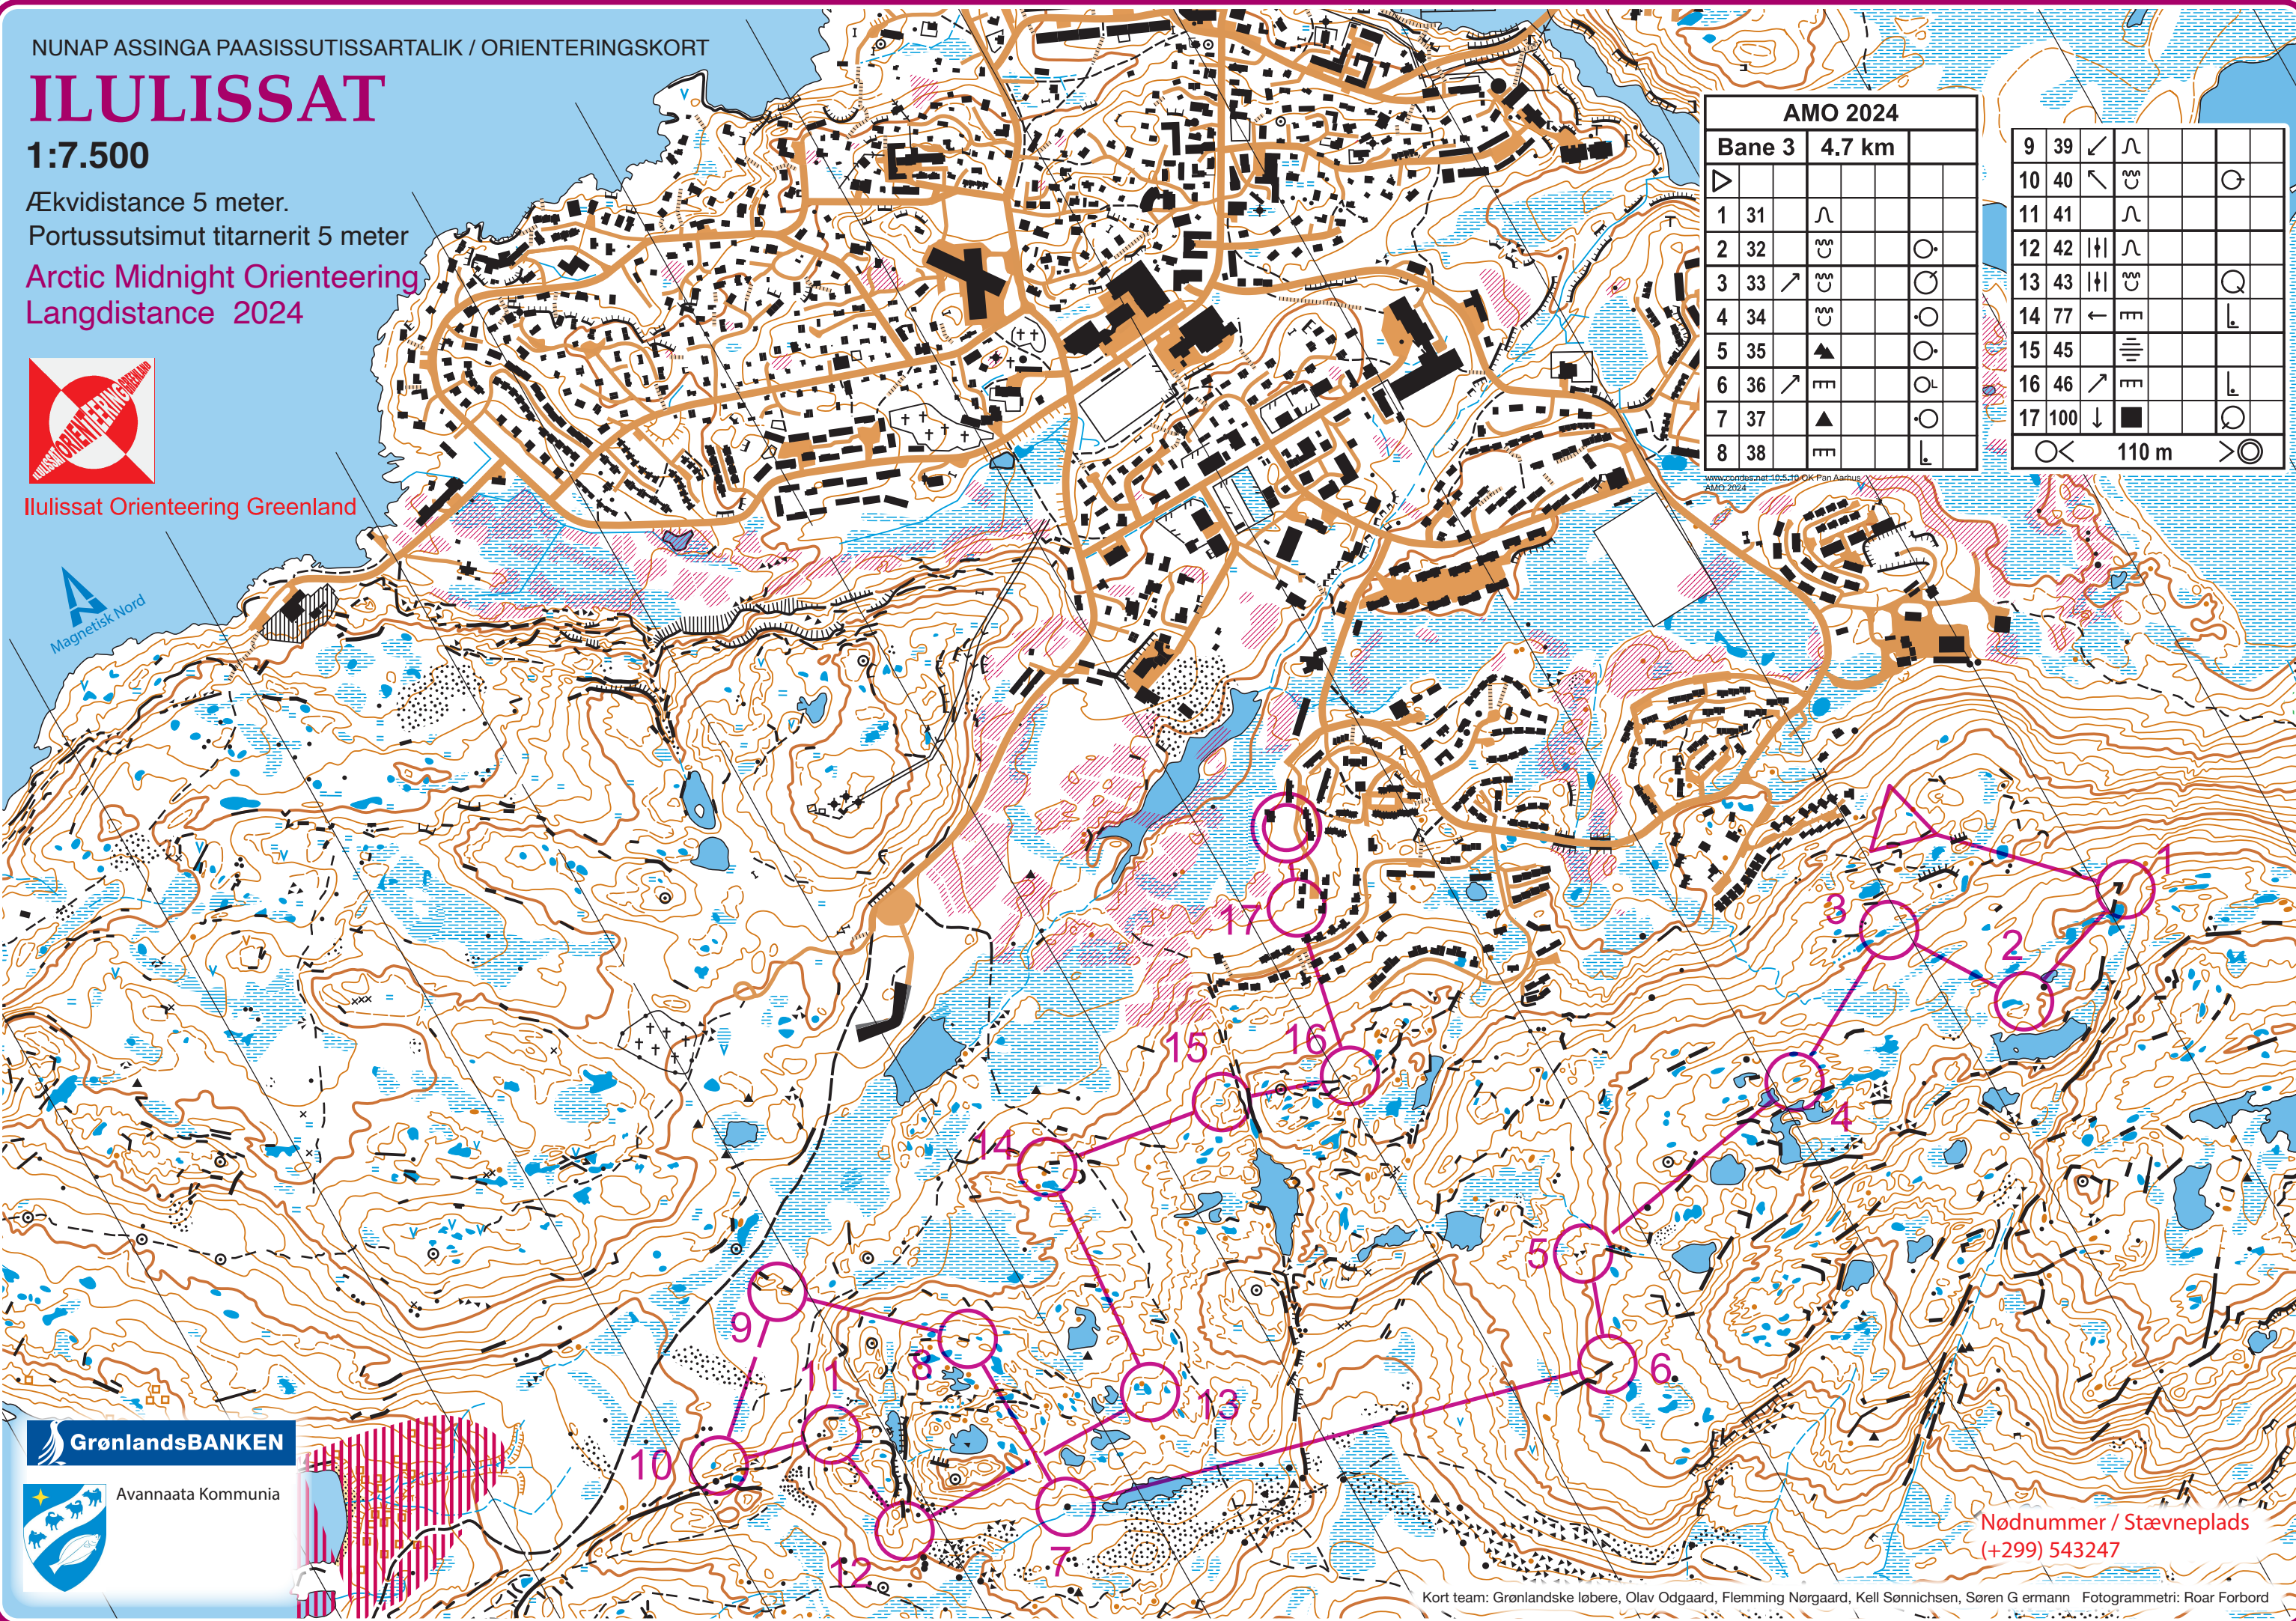

NUNAP ASSINGA PAASISSUTISSARTALIK / ORIENTERINGSKORT

ILULISSAT

1:7.500

Ækvidistance 5 meter.

Portussutsimut titarnerit 5 meter

Arctic Midnight Orienteering
Langdistance 2024

Ilulissat Orienteering Greenland

AMO 2024				
Bane 3		4.7 km		
▷				
1	31	∩		
2	32	∩		○
3	33	↗	∩	○
4	34	∩		○
5	35	▲		○
6	36	↗	∩	○
7	37	▲		○
8	38	∩		∩

9	39	↖	∩		
10	40	↖	∩		○
11	41	∩			
12	42	∩			
13	43	∩			○
14	77	←	∩		∩
15	45	∩			
16	46	↗	∩		∩
17	100	↓	■		○

○ < 110 m > ⊙

GrønlandsBANKEN

Avannaata Kommunia

Nødnummer / Stævneplads
(+299) 543247