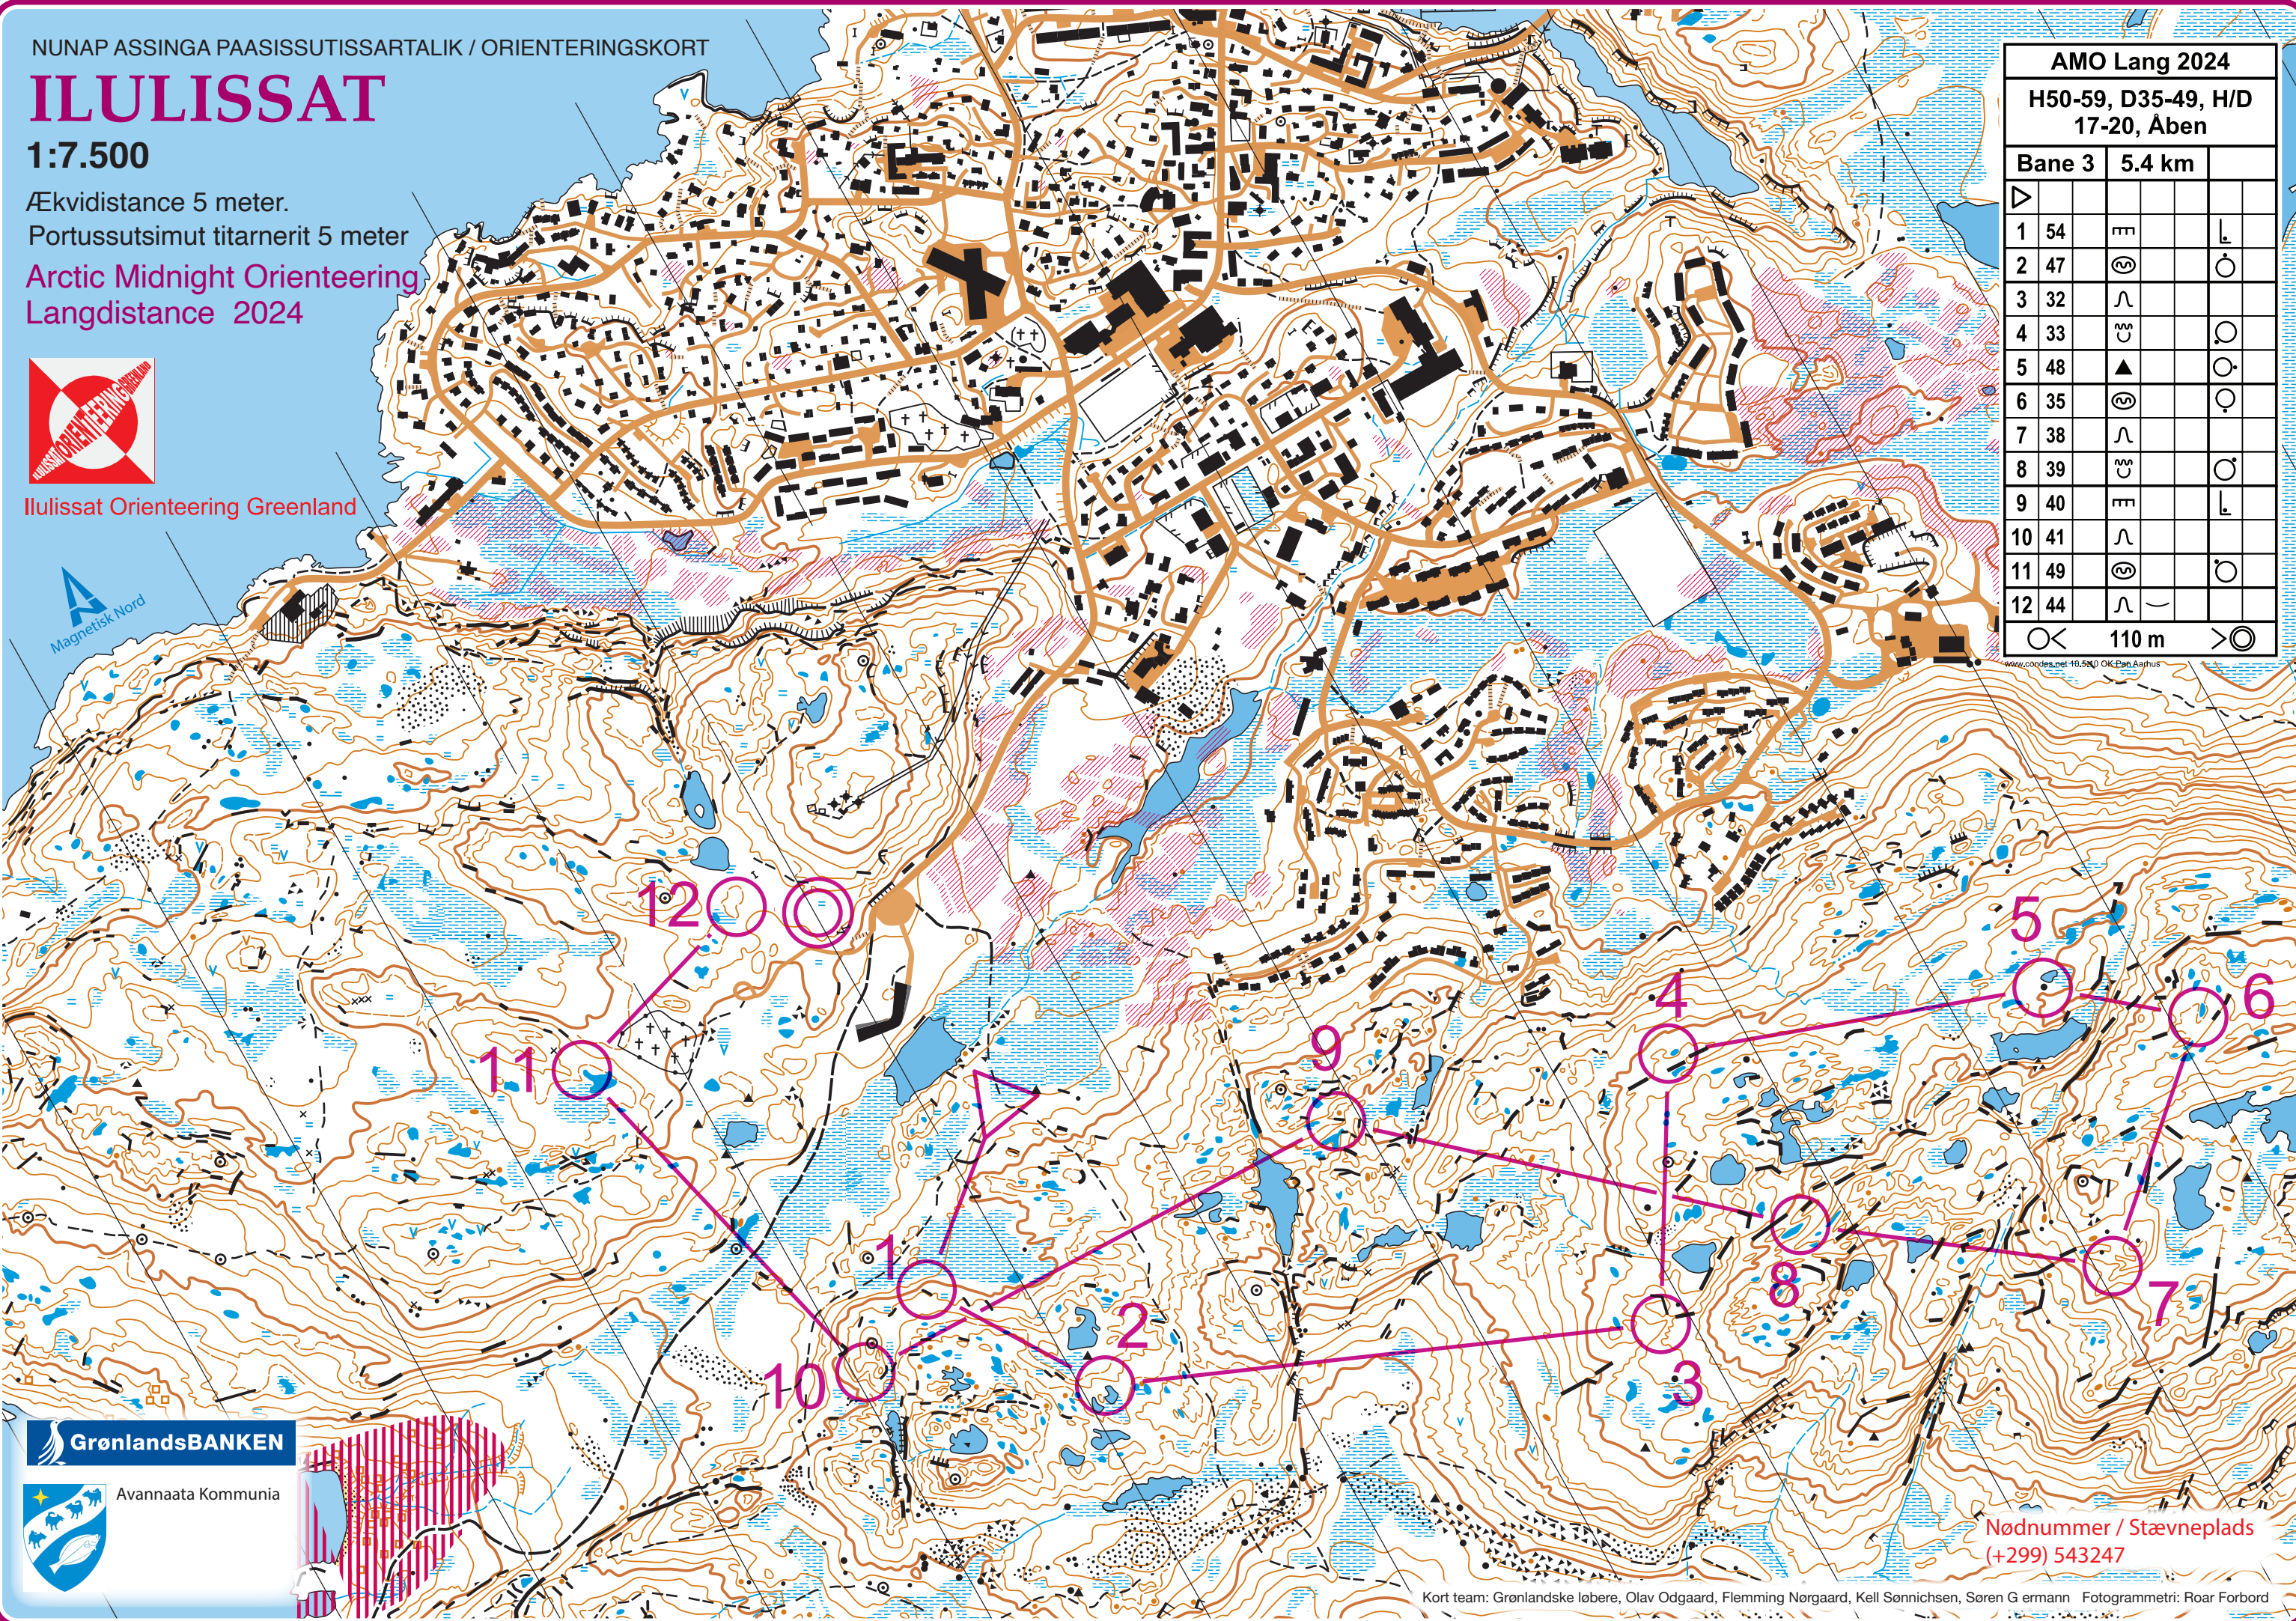

NUNAP ASSINGA PAASISSUTISSARTALIK / ORIENTERINGSKORT

ILULISSAT

1:7.500

Ækvilidistance 5 meter.

Portussutsimut titarnerit 5 meter

Arctic Midnight Orienteering
Langdistance 2024

Ilulissat Orienteering Greenland

AMO Lang 2024			
H50-59, D35-49, H/D 17-20, Åben			
Bane 3	5.4 km		
1	54	⌌	⌌
2	47	⊕	⊕
3	32	⌌	⊕
4	33	⊕	⊕
5	48	▲	⊕
6	35	⊕	⊕
7	38	⌌	⊕
8	39	⊕	⊕
9	40	⌌	⌌
10	41	⌌	⊕
11	49	⊕	⊕
12	44	⌌	⊕

⊕ < 110 m > ⊕

GrønlandsBANKEN

Nødnummer / Stævneplads
(+299) 543247